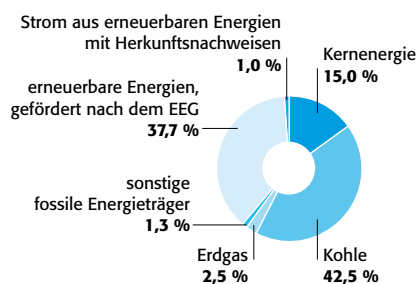

**Verbleibender
Energieträgermix² LSW**