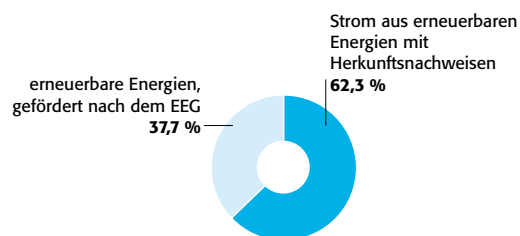

Ökostrom-Lieferungen¹ LSW

Umweltauswirkungen je Kilowattstunde

CO₂-Emissionen	444 g
Radioaktiver Abfall	0,0004 g

CO₂-Emissionen	0 g
Radioaktiver Abfall	0 g