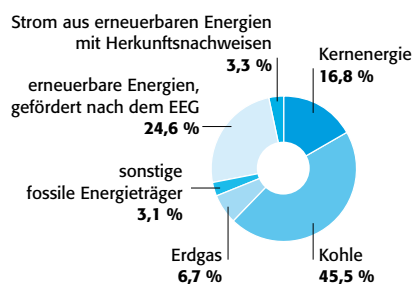

**Stromerzeugung
in Deutschland**

Umweltauswirkungen je Kilowattstunde

CO₂-Emissionen	475 g
Radioaktiver Abfall	0,0004 g

¹ NaturWatt® Strom und Strom aus regenerativen Energiequellen

² Gesamtstromlieferungen abzüglich Ökostromlieferungen

Die Angaben entsprechen den Anforderungen nach § 42 Energiewirtschaftsgesetz (EnWG). Weiterführende Informationen erhalten Sie unter www.lsw.de, per Telefon: 05361-189 3600 oder beim Kundenservice der LSW vor Ort.