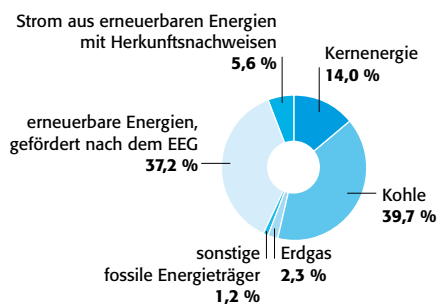

Informationen zum Stromlieferangebot der LSW Energie GmbH & Co. KG

Stromkennzeichnung – Energiemix und Umweltauswirkungen (Angaben auf der Basis der Zahlen für das Jahr 2014)

**Energieträgermix
Gesamtstromlieferungen LSW**